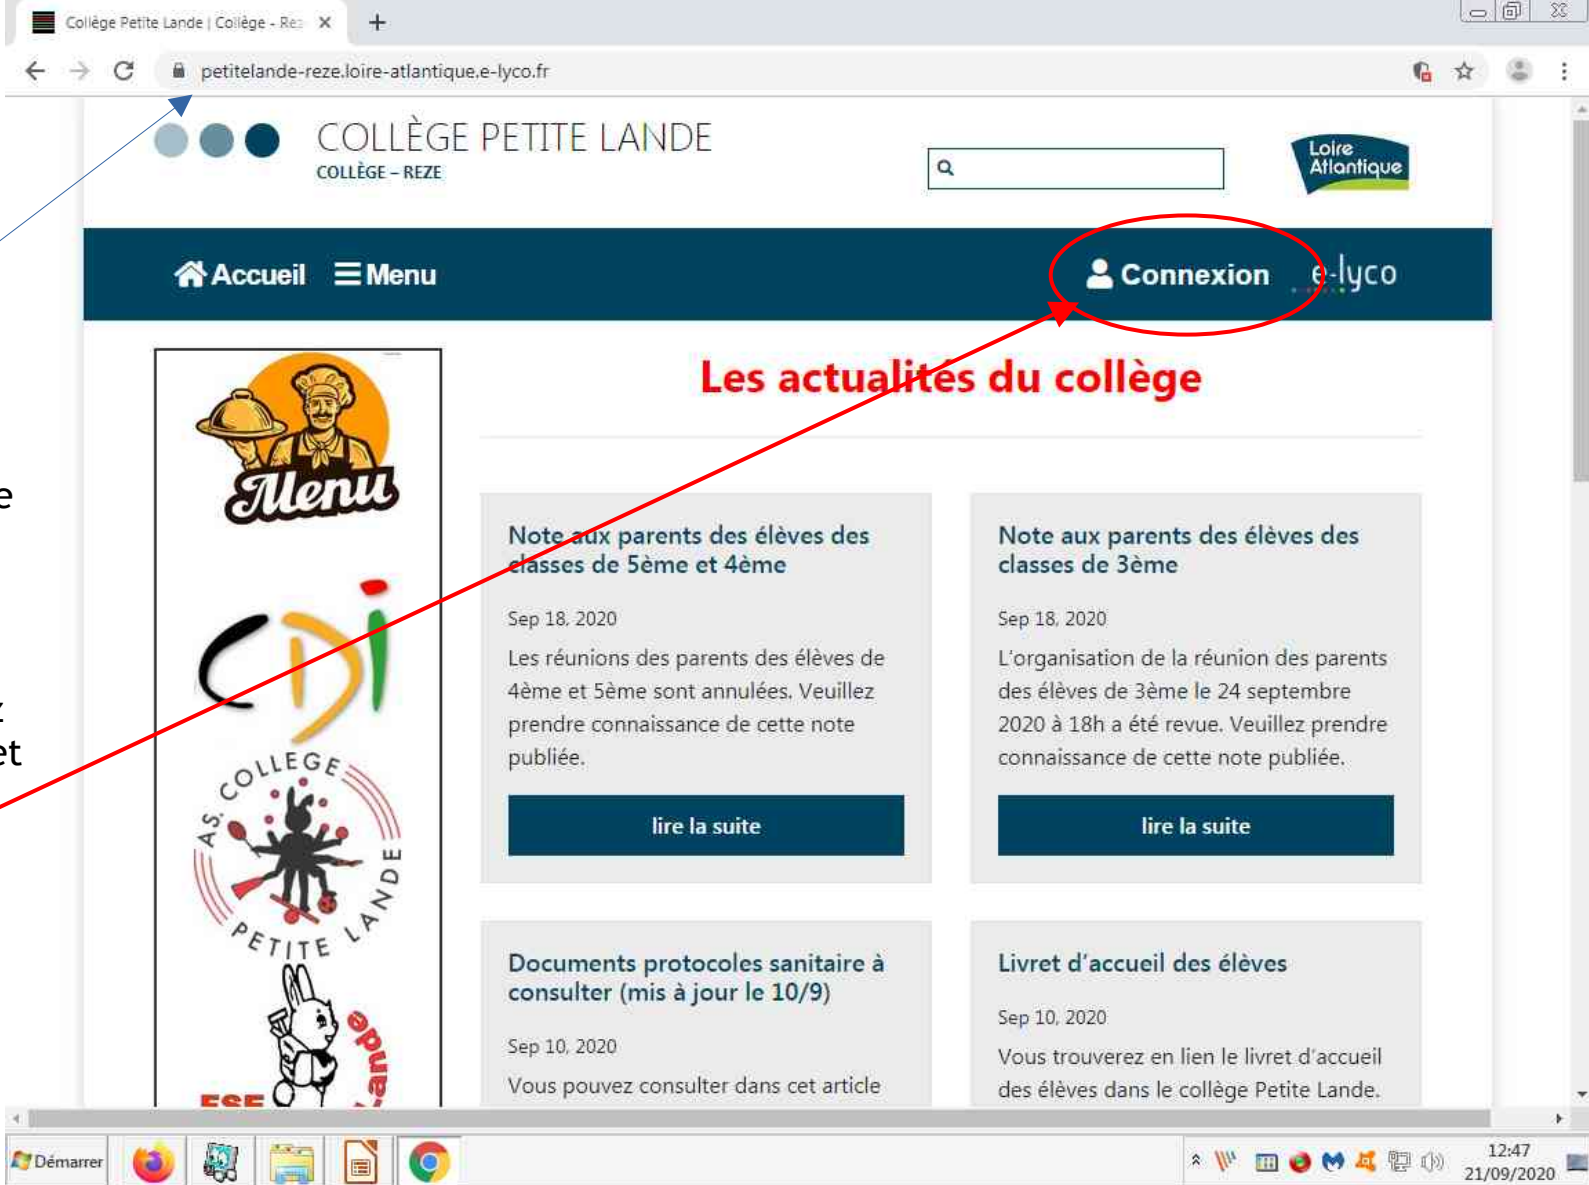

# Première connexion ENT e-lyco

Le collège m'a donné un identifiant (p.nom) et un mot de passe de 8 caractères. On me dit de créer mon compte sur l'ENT.

## Comment faire ?

Saisir l'adresse du site du collège dans la barre d'adresse de votre navigateur (mozilla firefox)  
<https://petitelande-reze.loire-atlantique.e-lyco.fr/>

Vous êtes sur la partie publique de l'ENT du collège sur laquelle figure les actualités du collège.

Parents et élèves, vous avez un espace personnel dans cet ENT.  
Cliquer sur CONNEXION

Vous souhaitez vous connecter à e-lyco en tant que :

**Élève ou Parent**

- d'un établissement public ou privé
- d'un établissement agricole public ou privé SAPIA
- d'un établissement agricole privé